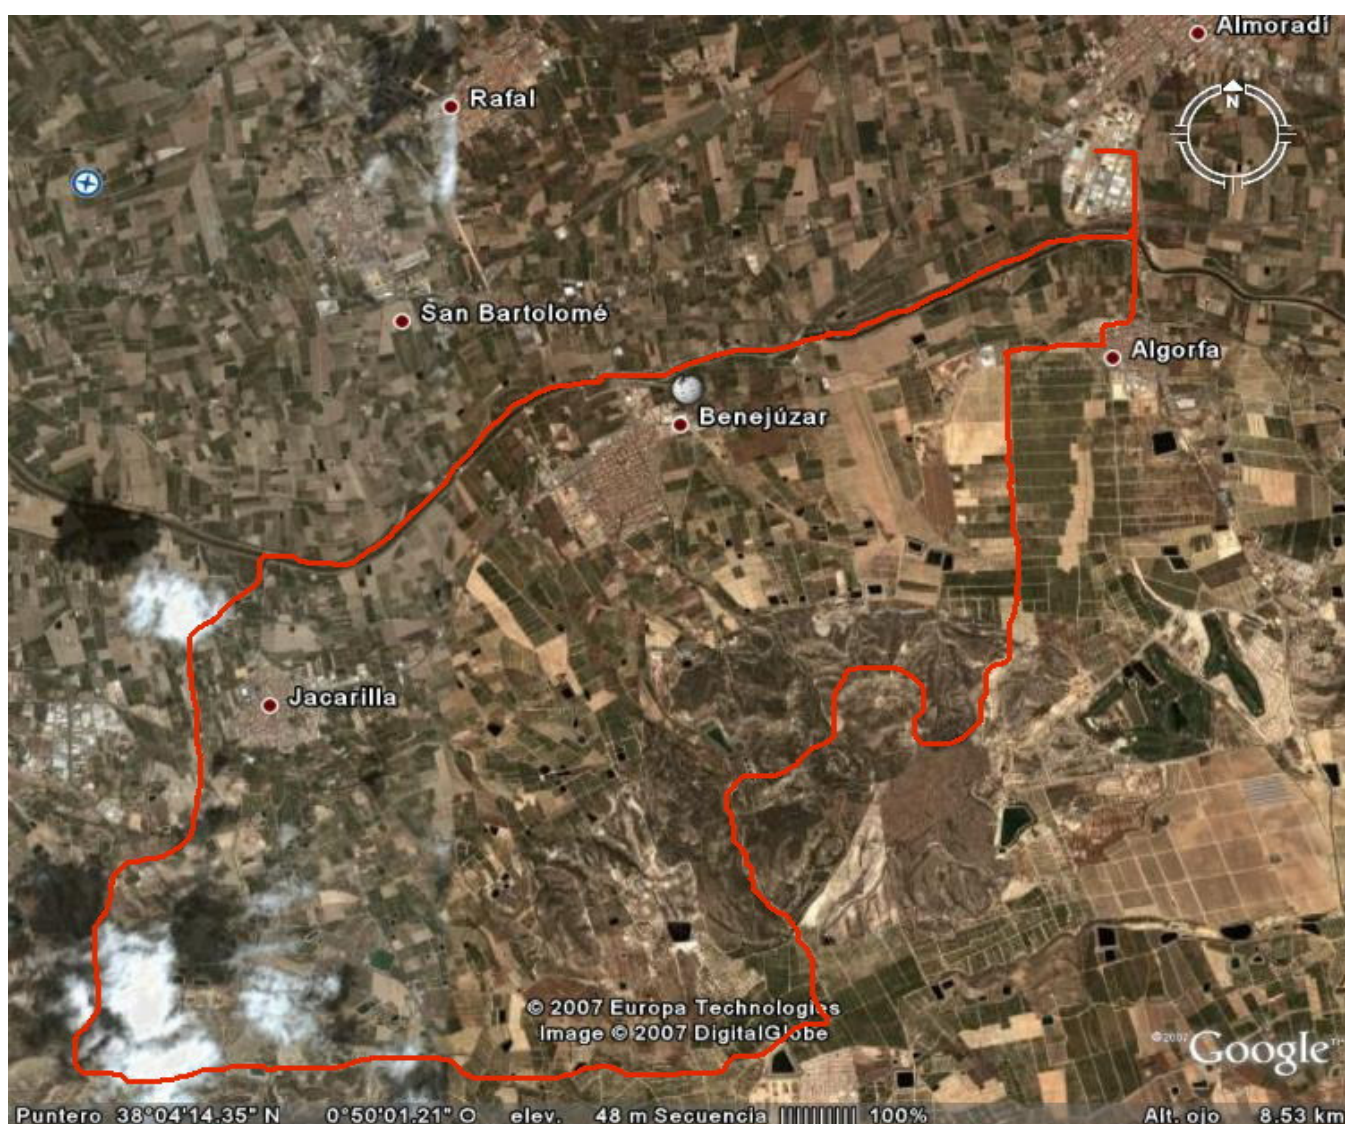

SALIDA NOCTURNA EN BTT

- VIERNES 8 DE JUNIO A LA 21:30 H
- SALIDA: BICICOSTA
- LLEGADA: Cena en Algorfa (Bar Alquibla)
- DISTANCIA: 29 KM
- TIEMPO: 1:45 MIN
- CONTACTO: Pablo:647945839 José A^a 639080022